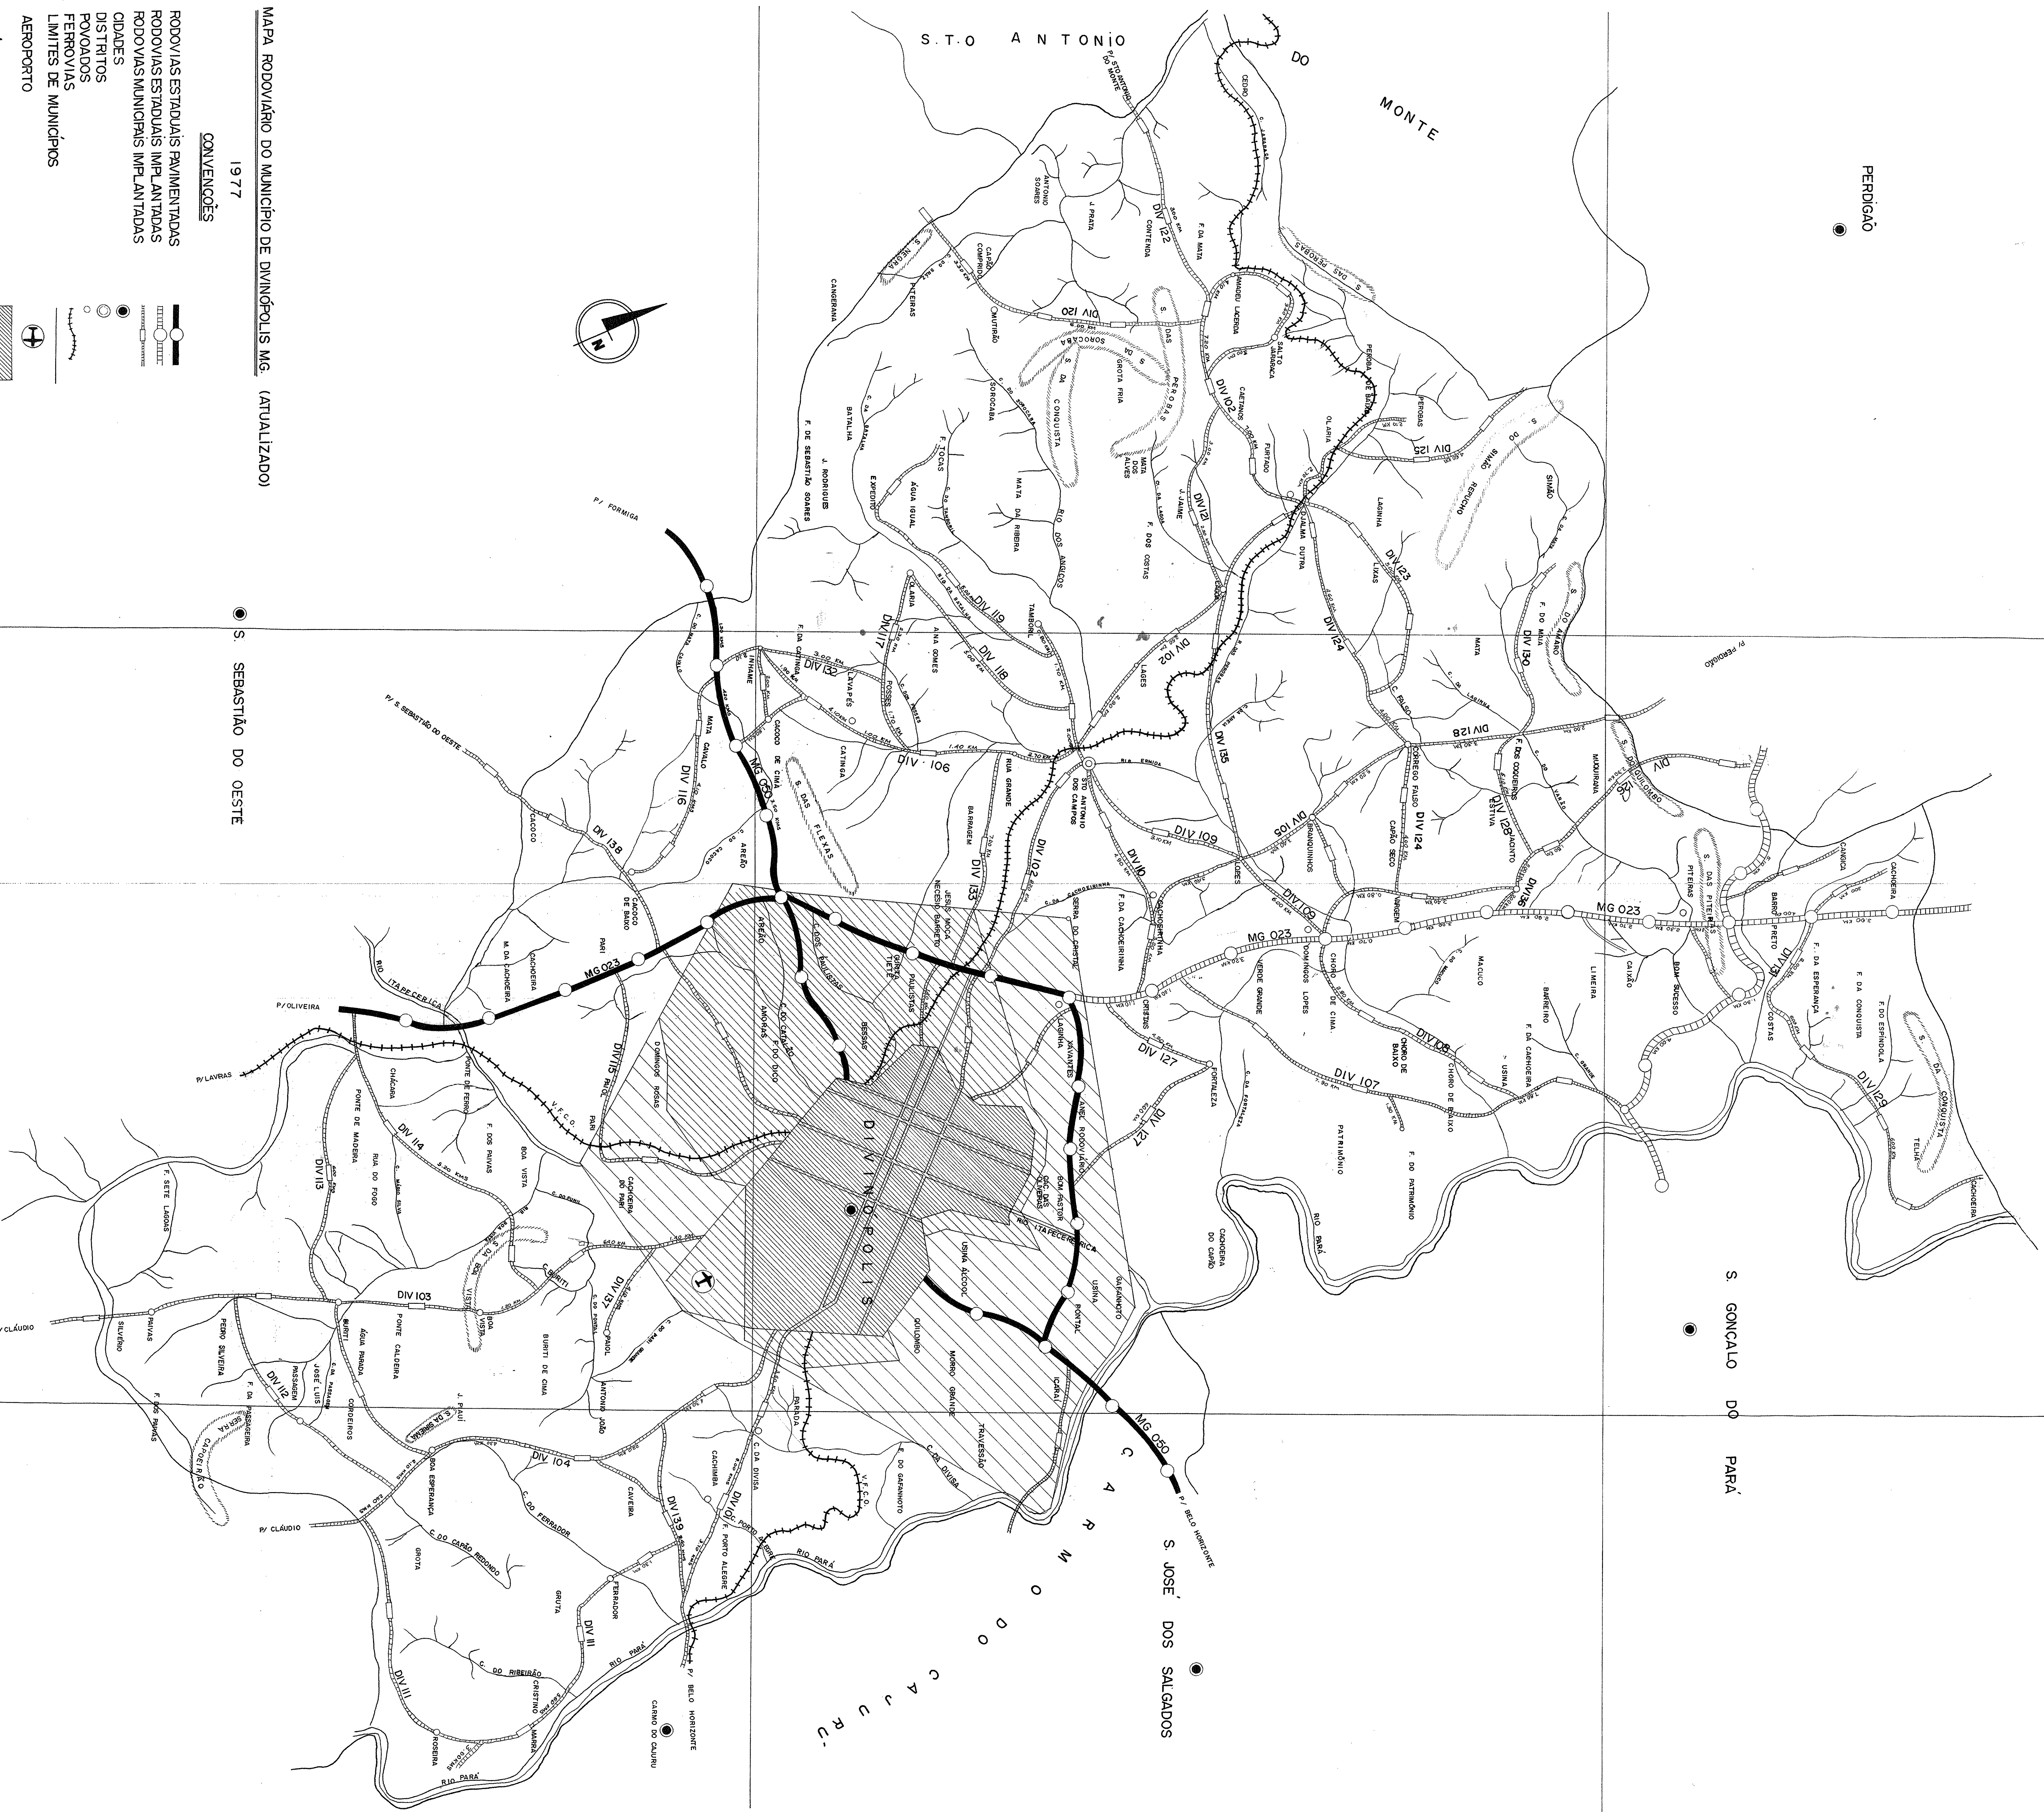

PERDIGÃO

S. GONCALO DO PARA

S. JOSE DOS SALGADOS

S.T.O ANTONIO DO

MONTE

C A R M O D O C A U C U R U

MAPA RODOVIÁRIO DO MUNICÍPIO DE DIVINÓPOLIS MG. (ATUALIZADO)

1977

CONVENÇÕES

PERÍMETRO URBANO ANTERIOR  
 PERÍMETRO URBANO ATUAL  
 ZONA DE EXPANSÃO

RODOVIAS ESTADUAIS PAVIMENTADAS  
 RODOVIAS ESTADUAIS IMPLANTADAS  
 RODOVIAS MUNICIPAIS IMPLANTADAS  
 CIDADES  
 DISTRITOS  
 POVOADOS  
 FERROVIAS  
 LIMITES DE MUNICÍPIOS  
 AEROPORTO

MAPA DE VICINHO DE DIVINÓPOLIS MARILÂNDIA