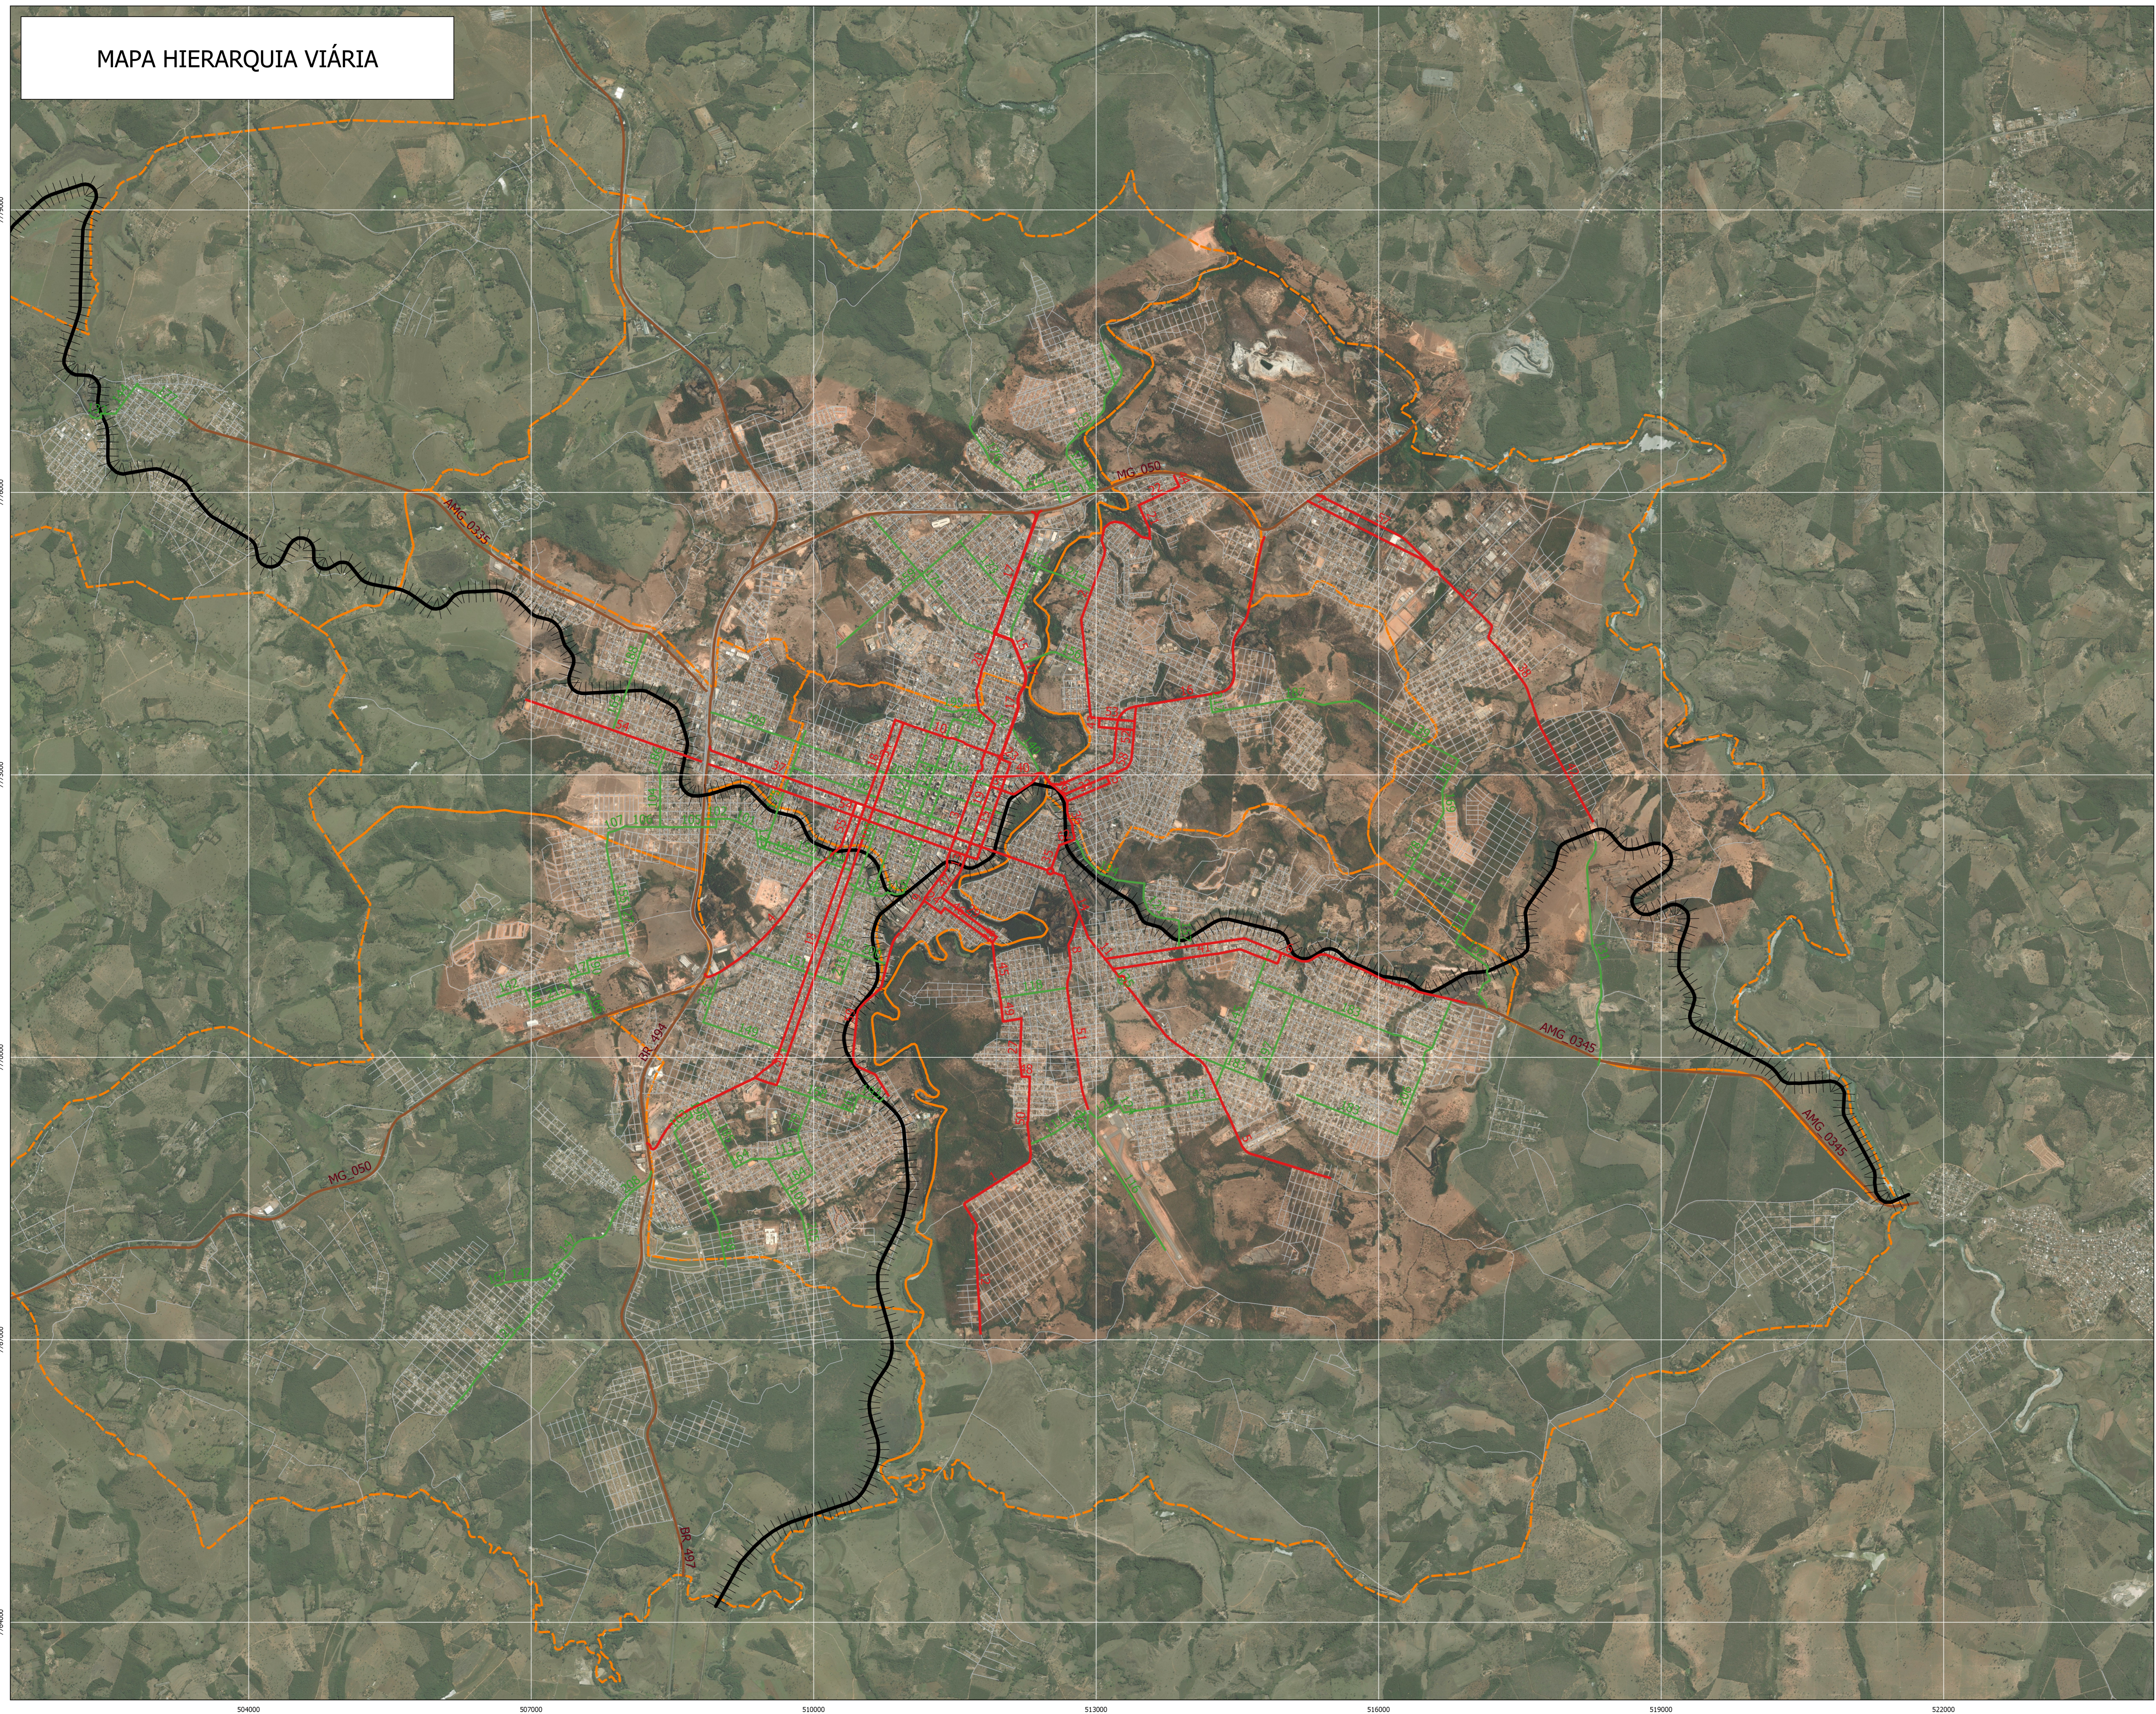

MAPA HIERARQUIA VIÁRIA

VIAS ARTERIAIS

Logradouro	Identificação
AV. ANTONIETA FONSECA	1
AV. ANTONIO NETO	2
AV. ANTONIO OLÍMPIO DE MORAIS	3
AV. AUTORAMA	4
AV. AYRTON SENA DA SILVA	5
AV. BOM SUCESSO	6
AV. BRASILE	7
AV. BRIGADEIRO CABRAL	8
AV. CORONEL JULIO RIBEIRO GONTIJO	9
AV. EVRINO ESPRITO SANTO	10
AV. SOLOREIS DE AGUIAR RABELO	11
AV. DOS BURRITOS	12
AV. FRANCISCO MACHADO FILHO	13
AV. GABRIEL PASSOS	14
AV. GETULIO VARGAS	15
AV. GETULIO VARGAS	15
AV. GOVERNADOR MAGALHÃES PINTO	16
AV. JK	17
AV. JK	17
AV. JK	17
AV. PARANA	18
AV. PARANA	18
AV. PRIMEIRO DE JUNHO	19
AV. SETE DE SETEMBRO	20
AV. VATICANO	21
AV. WENIS	22
PCA DOM ROBERTO	23
PCA DOS FERROVIÁRIOS	24
PCA VEREADOR DULCE PINTO AGUIAR	25
RUA ADOLFO MACHADO	27
RUA AMERICO MARTINS	28
RUA ANTONIO DA COSTA RANGEL	29
RUA ANTONIO ALVES	30
RUA CORONEL JOAO NOTINI	31
RUA DOUTOR RUBERO PENA	32
RUA ESMERALDAS	33
RUA ESPRITO SANTO	34
RUA FORMIGA	35
RUA FORMIGA	35
RUA FRANCISCO CARVALHO	36
RUA FRANCISCO CARVALHO	36
RUA FRANCISCO CARVALHO	36
RUA GDIAS	37
RUA GUARANI	38
RUA ITAGUARA	39
RUA ITAPERUCICA	40
RUA ISISA SOUZA	41
RUA JONAS AZEVEDO MARQUES	42
RUA JOSE BALBUENO PEREIRA	43
RUA LEAD XIII	44
RUA MARIA JOAQUINA	45
RUA MESTRE JOAO PINTO DE AGUIAR	46
RUA MESTRE PEDRO DA SILVA	47
RUA NANUQUE	48
RUA OLÍMPIO GOMES BRANQUINHO	49
RUA ORIBES BATISTA LEITE	51
RUA OURO FINO	52
RUA OURO PRETO	53
RUA PERNAMBUCO	54
RUA PERNAMBUCO	54
RUA PIAUI	55
RUA PROFESSOR JAHEL CORREIA BRANDAO	56
RUA ROSANA NORAMBA GILKANY	57
RUA RUBI	58
RUA SAO JOAO DEL REI	59
RUA VITTA BRASIL	60
RUA YARA	61
TRV FORMIGA	62

VIAS COLETORAS

- Via Arterial
- Via Coletora
- Ferrovia
- --- Rodovias
- Região de Planejamento

1:25000